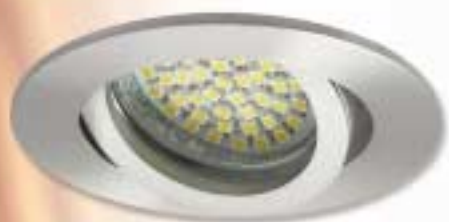

ZÁKLADNÍ VARIANTA: HALOGEN 50W
LZE OSADIT ŽÁROVKOU LED MR16

Ø 82mm
montážní otvor
70 - 75mm

PROVEDENÍ
- hliník

EVITA - O - MR16, 50W (LED)

F IP 20

ZÁKLADNÍ VARIANTA: HALOGEN 50W
LZE OSADIT ŽÁROVKOU LED MR16