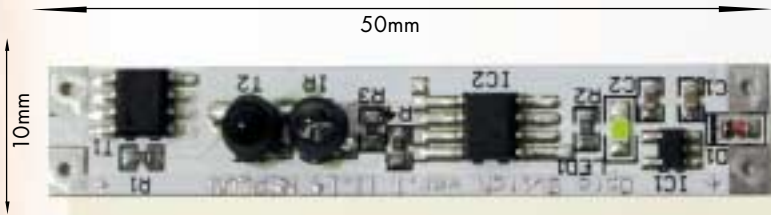

BEZDOTYKOVÝ VYPÍNAČ A STMÍVAČ

pásek LED