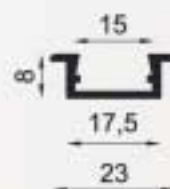

ALU 2

DÉLKA 2m
KRYCÍ LIŠTA KLIP - ČIRÁ, MLÉČNÁ