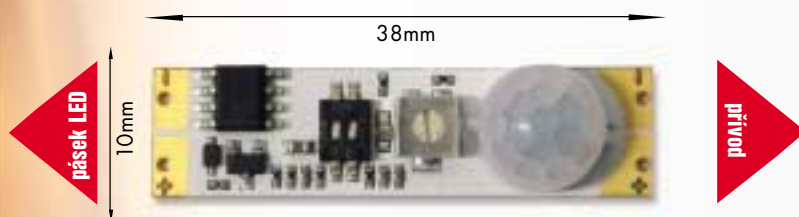

PRO PROFILY

ALU MICRO ALU45 ALU PDS - 0 ALU MICRO K

**STM 002 - 12V - 120W
- 24V - 240W**

POHYBOVÝ SPÍNAČ

DOSAŽ ČIDLA MAX. 3m

ÚHEL ZÁBĚRU 120°

NASTAVENÍ ČASU 8s - 75 min.

**PRO PROFILY S VNITŘNÍ ŠÍŘÍ
MIN. 10mm**