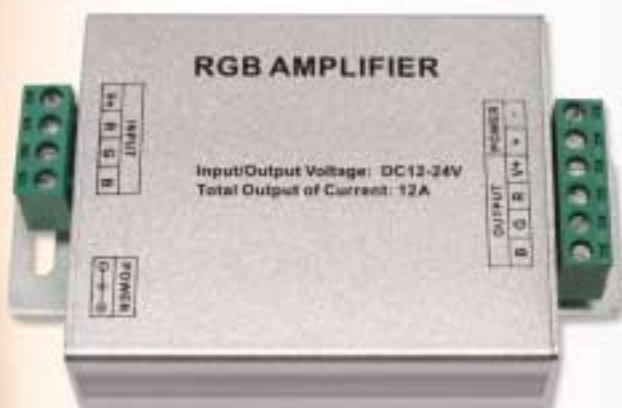

ZESILOVAČ SIGNÁLU RGB EC - WZM, 12V, 144W

105 x 63 x 23mm