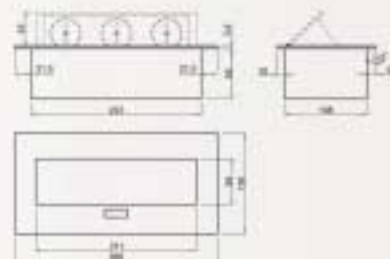

DESK 3 - VÝKLOPNÁ

220V, 2500W

BARVA: BÍLÁ, ŠEDÁ, GRAFIT