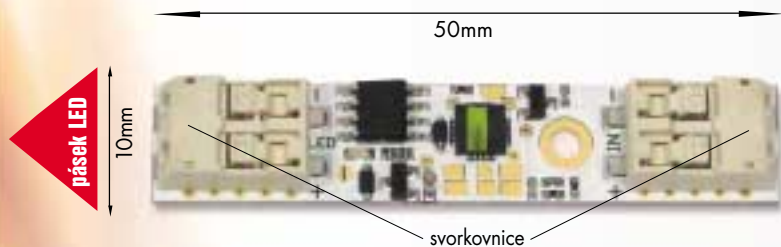

DOTYKOVÝ VYPÍNAČ A STMÍVAČ

DOTYKEM NA KTEROUKOLIV ČÁST PROFILU DOJDE K SEPNUTÍ/VYPNUTÍ OSVĚTLENÍ

DEŠÍM DOTYKEM MOŽNO NASTAVIT INTENZITU OSVĚTLENÍ

NUTNO PŘÍŠROUBOVAT K ALU PROFILU PŘILOŽENÝM NEREZOVÝM VRUTEM

MAXIMÁLNÍ DÉLKA OVLÁDACÍHO PROFILU 3m

**PRO PROFILY S VNITŘNÍ ŠÍŘÍ
MIN. 10mm**

**L4ETD5C - 12V - 90W
- 24V - 180W**

BEZDOTYKOVÝ VYPÍNAČ

VYPÍNÁ A ZAPÍNÁ PŘÍBLÍŽENÍM RUKY 3 - 8cm

**PRO PROFILY S VNITŘNÍ ŠÍŘÍ
MIN. 10mm**