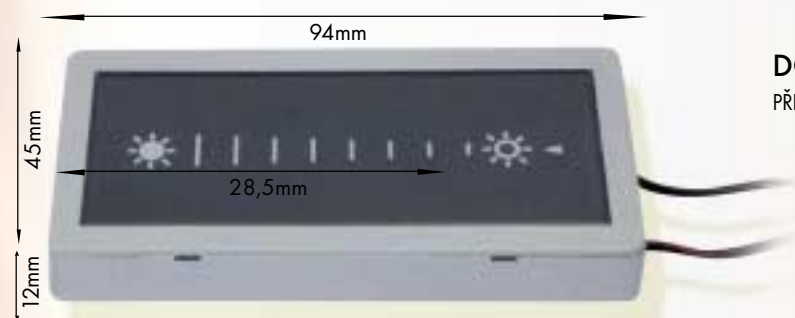

DOTYKOVÝ VYPÍNAČ A STMÍVAČ PŘISAZENÝ

191865/P - 12V - 40W