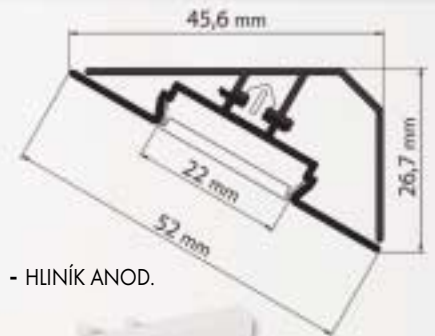

ALU PDS - 0

DÉLKA 2m
KRYCÍ LIŠTA KLIP - ČIRÁ, MLÉČNÁ

PROVEDENÍ - HLINÍK ANOD.

MONTÁŽNÍ
ÚCHYT

KONCOVKA

KONCOVKA

ALU LOC 30

DÉLKA 2m
KRYCÍ LIŠTA KLIP - ČIRÁ, MLÉČNÁ