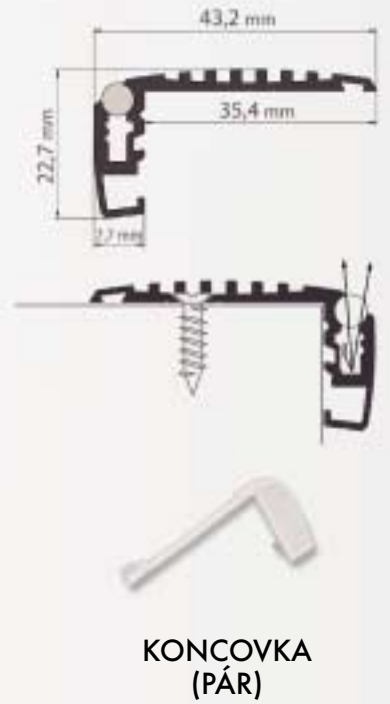

ALU HR

PODLAHOVÁ LIŠTA

PROVEDENÍ - SUROVÝ HLINÍK

KONCOVKA

ALU XC 17

DÉLKA 2m
 KRYCÍ LIŠTA KLIP - MATNÁ, MLÉČNÁ
 SOKLOVÁ LIŠTA

PROVEDENÍ - HLINÍK ANOD.
 - ČERNÁ

KONCOVKA

PROVEDENÍ - HLINÍK ANOD.

ALU STEKO

DÉLKA 2m

PROVEDENÍ - HLINÍK ANOD.

ALU STEP

DÉLKA 2m
KRYCÍ LIŠTA KLIP - ČIRÁ, MLÉČNÁ

LED PÁSEK 12V, SMD 3528, 4,8W/m IP20

šíře 8mm
max. délka připojení 10m