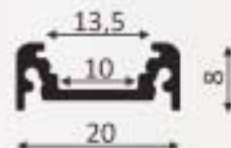

DÉLKA 2m
KRYCÍ LIŠTA KLIP - MATNÁ, MLÉČNÁ

PROVEDENÍ - HLINÍK ANOD.
- BÍLÁ
- ČERNÁ

KONCOVKA
(PÁR)

MONTÁŽNÍ
ÚCHYT

ALU STOS

DÉLKA 2m
KRYCÍ LIŠTA KLIP - ČIRÁ, MLÉČNÁ

PROVEDENÍ - HLINÍK ANOD.

KONCOVKA