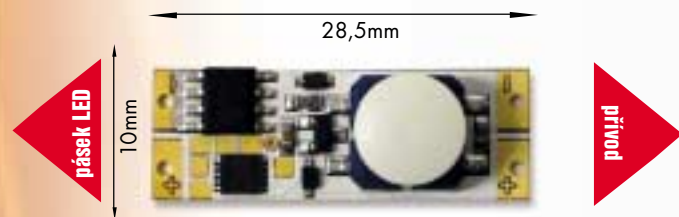

**STM 002 - 12V - 120W
- 24V - 240W**

POHYBOVÝ SPÍNAČ

DOSAŽ ČIDLA MAX. 3m

ÚHEL ZÁBĚRU 120°

NASTAVENÍ ČASU 8s - 75 min.

**PRO PROFILY S VNITŘNÍ ŠÍŘÍ
MIN. 10mm**