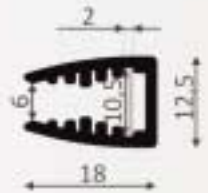

KONCOVKA (PÁR)

ALU XC 22

DÉLKA 2m
KRYCÍ LIŠTA KLIP - MATNÁ, MLÉČNÁ

PROVEDENÍ - HLINÍK ANOD.

KONCOVKA

ALU 9

DÉLKA 2m
 SOUČÁSTÍ LIŠTY JE PLASTOVÝ MONTÁŽNÍ
 PÁSEK PRO VSUNUTÍ NALEPENÉHO
 LED PÁSKU DO LIŠTY

PROVEDENÍ - HLINÍK ANOD.