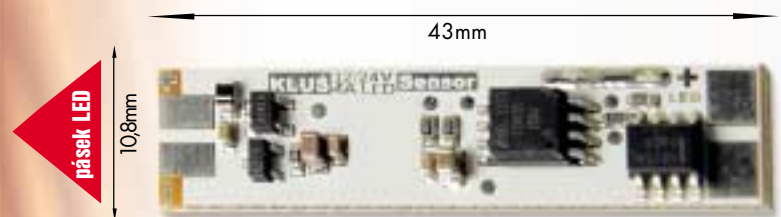

MAXIMÁLNÍ DÉLKA OVLÁDACÍHO PROFILU 3m

**PRO PROFILY S VNITŘNÍ ŠÍŘÍ
MIN. 10mm**

**L4ETD5C - 12V - 90W
- 24V - 180W**

BEZDOTYKOVÝ VYPÍNAČ

VYPÍNÁ A ZAPÍNÁ PŘÍBLÍŽENÍM RUKY 3 - 8cm

**PRO PROFILY S VNITŘNÍ ŠÍŘÍ
MIN. 10mm**