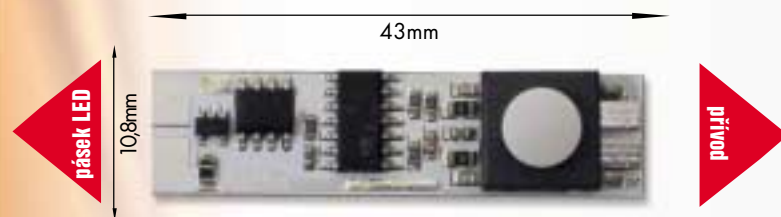

TLAČÍTKOVÝ VYPÍNAČ

PRO PROFILY

ALU MICRO ALU45 ALU PDS - 0 ALU MICRO K

**1576 - 12V - 48W
- 24V - 98W**

TLAČÍTKOVÝ VYPÍNAČ A STMÍVAČ
PŘIDRŽENÍM TLAČÍTKA SE MĚNÍ INTENZITA OSVĚTLENÍ

PRO PROFILY

ALU MICRO ALU45 ALU PDS - 0 ALU MICRO K