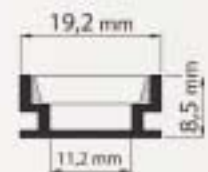

ALU HR

PODLAHOVÁ LIŠTA