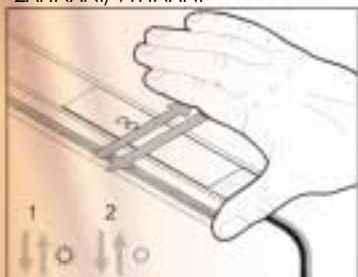

přívod

255932 - 12V - 36W

ZAPÍNÁNÍ, VYPÍNÁNÍ