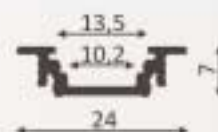

ALU 12

DÉLKA 2m
KRYCÍ LIŠTA KLIP - MATNÁ, MLÉČNÁ